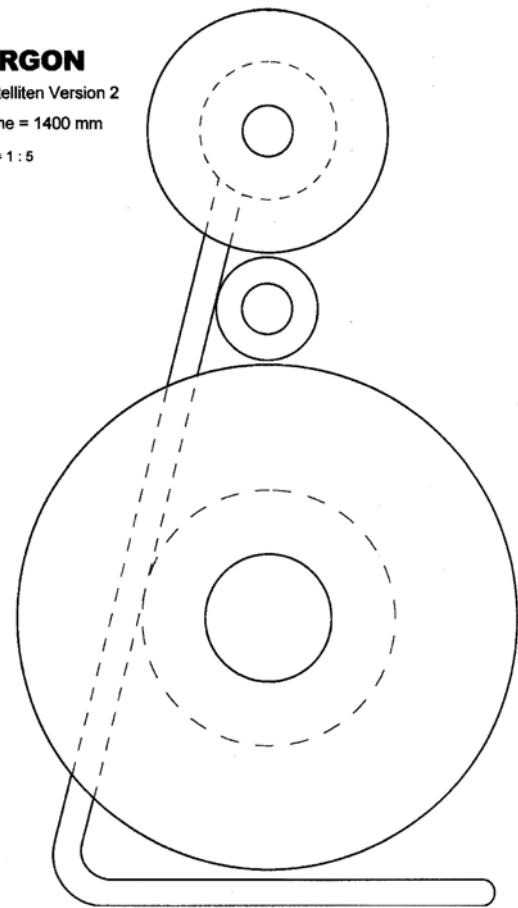

ORGON

Satelliten Version 1

höhe = 1200 mm

M = 1 : 5

© Martion Audiosysteme

ORGON - BÄSSE 2 und 4 π Variante

Frontansicht

M = 1 : 10 (alle Maße in mm)

© Martion Audiosysteme

ORGON

Satelliten Version 1

höhe = 1250 mm

M = 1 : 5

ORGON

Satelliten Version 2

höhe = 1400 mm

M = 1 : 5

ORGON

Kompakteste
Version
für Studios

M = 1 : 5
(alle Maße in mm)

ORGON - BASS **Liegend**

M = 1 : 10 (alle Maße in mm)

© Martion Audiosysteme

ORGON - BÄSSE 2 π Variante

Draufsicht
Mittige Wandaufstellung
M = 1 : 10 (alle Maße in mm)

ORGON - BÄSSE

4 π Variante

Draufsicht
Freie Raumaufstellung
M = 1 : 10 (alle Maße in mm)