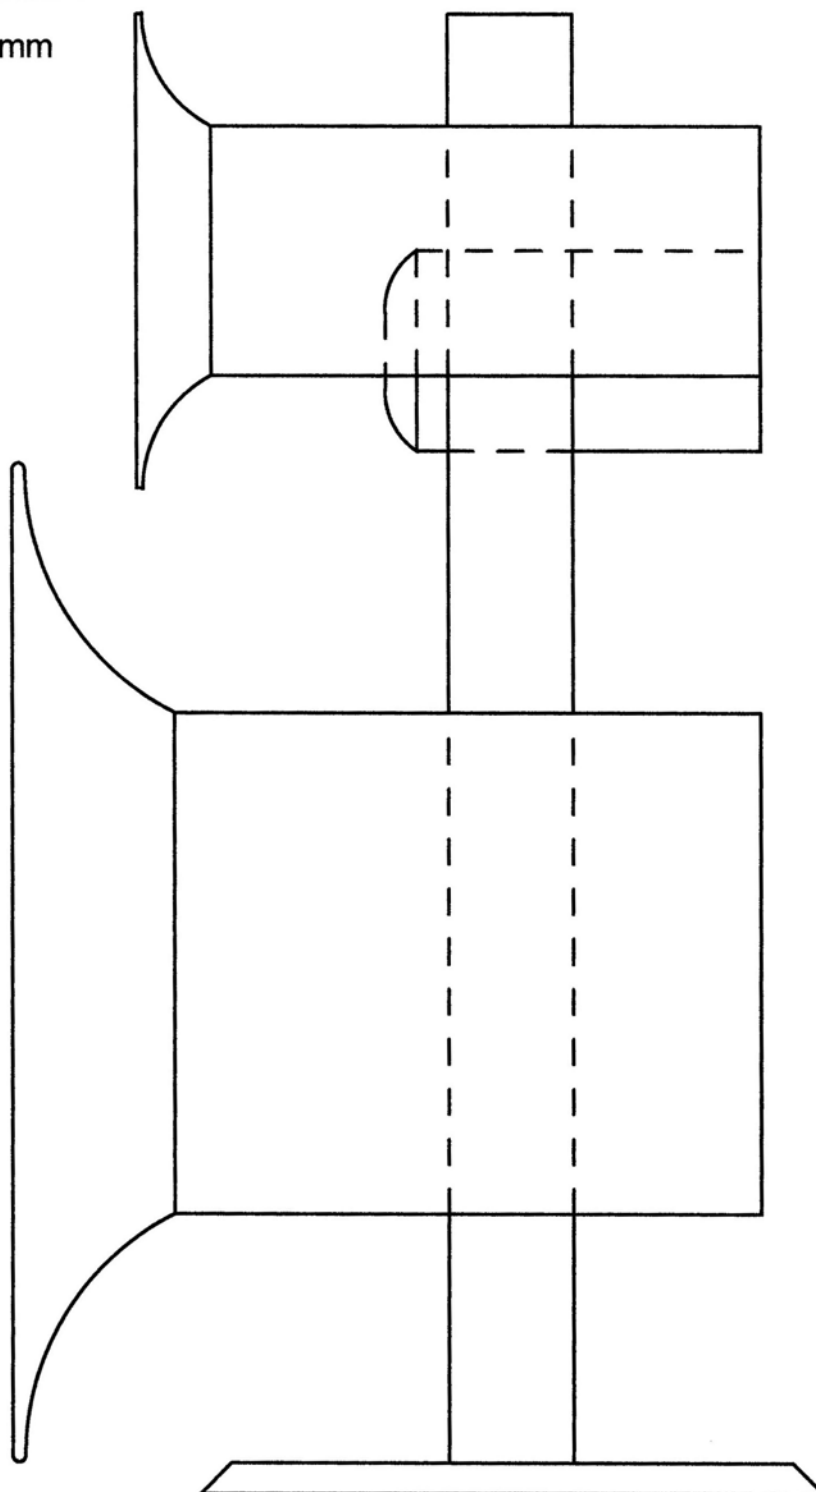

# ORGON

Satelliten Version 1

höhe = 1200 mm

M = 1 : 5

© Martion Audiosysteme

## ORGON - BÄSSE 2 und 4 π Variante

Frontansicht

M = 1 : 10 ( alle Maße in mm )

© Martion Audiosysteme

### ORGON

Satelliten Version 1

höhe = 1250 mm

M = 1 : 5

### ORGON

Satelliten Version 2

höhe = 1400 mm

M = 1 : 5

**ORGON**

Kompakteste  
Version  
für Studios

M = 1 : 5  
(alle Maße in mm)

**ORGON - BASS** **Liegend**