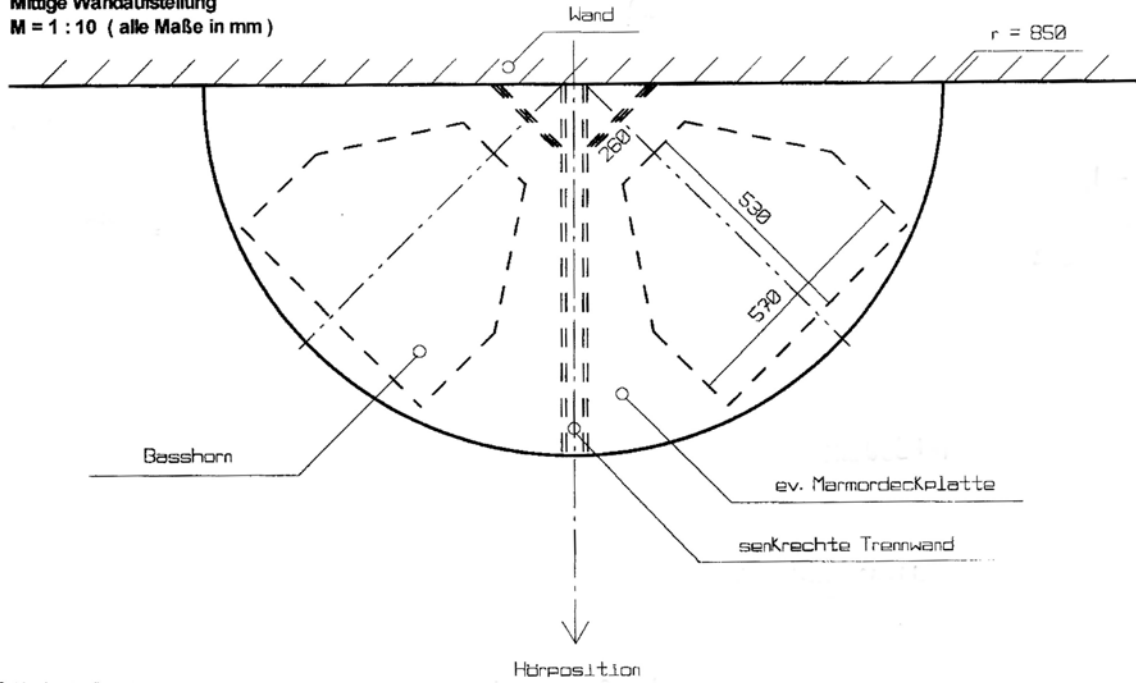

### ORGON

Satelliten Version 1

höhe = 1250 mm

M = 1 : 5

### ORGON

Satelliten Version 2

höhe = 1400 mm

M = 1 : 5

**ORGON**

Kompakteste  
Version  
für Studios

M = 1 : 5  
(alle Maße in mm)

**ORGON - BASS** **Liegend**

M = 1 : 10 (alle Maße in mm)

© Martion Audiosysteme

**ORGON - BÄSSE 2 π Variante**

Draufsicht  
Mittige Wandaufstellung  
M = 1 : 10 ( alle Maße in mm )

© Martion Audiosysteme

**ORGON - BÄSSE**

**4 π Variante**

Draufsicht  
Freie Raumaufstellung  
M = 1 : 10 ( alle Maße in mm )

© Martion Audiosysteme