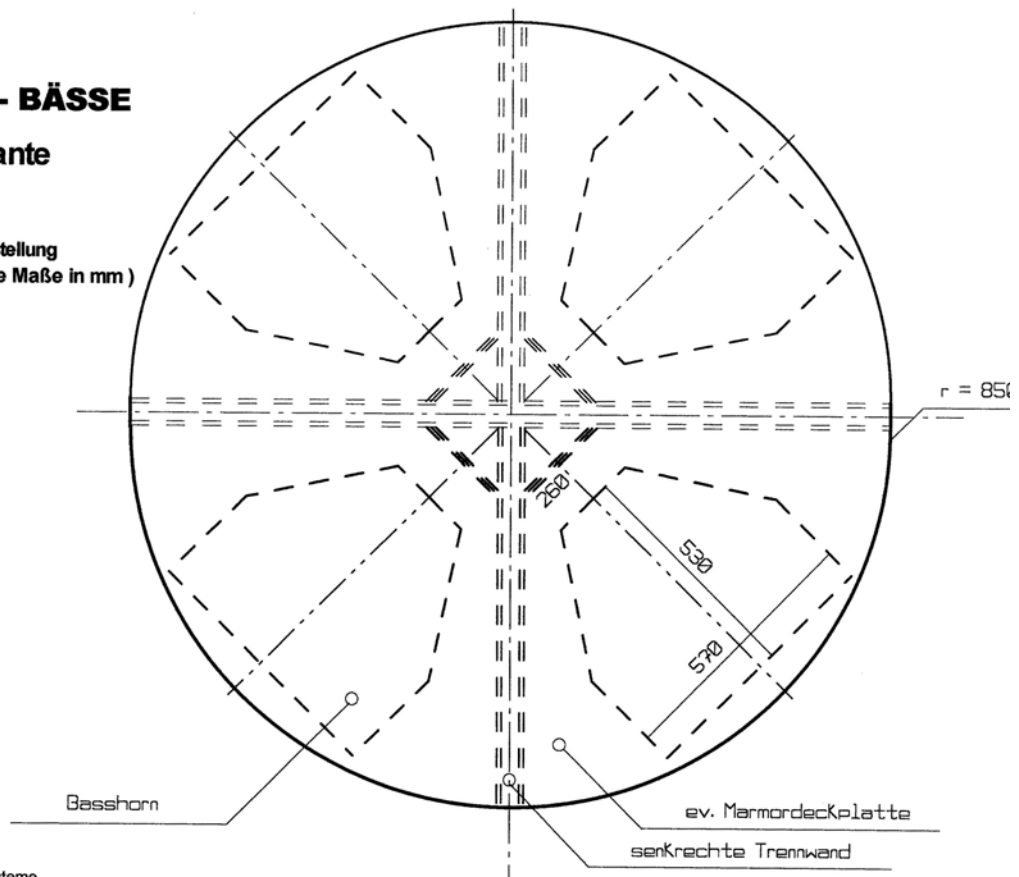

### ORGON

Satelliten Version 1

höhe = 1250 mm

M = 1 : 5

### ORGON

Satelliten Version 2

höhe = 1400 mm

M = 1 : 5

**ORGON**

Kompakteste  
Version  
für Studios

M = 1 : 5  
(alle Maße in mm)

**ORGON - BASS** **Liegend**

M = 1 : 10 (alle Maße in mm)

© Martion Audiosysteme

**ORGON - BÄSSE 2 π Variante**

Draufsicht  
Mittige Wandaufstellung  
M = 1 : 10 ( alle Maße in mm )

© Martion Audiosysteme

**ORGON - BÄSSE**

**4 π Variante**

Draufsicht  
Freie Raumaufstellung  
M = 1 : 10 ( alle Maße in mm )

© Martion Audiosysteme