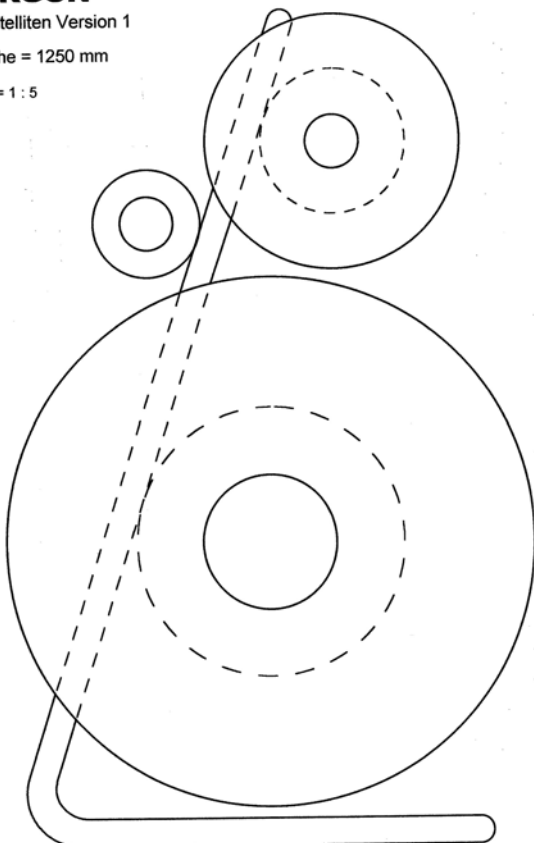

# ORGON

Satelliten Version 1

höhe = 1200 mm

M = 1 : 5

© Martion Audiosysteme

## ORGON - BÄSSE 2 und 4 π Variante

Frontansicht

M = 1 : 10 ( alle Maße in mm )

© Martion Audiosysteme

### ORGON

Satelliten Version 1

höhe = 1250 mm

M = 1 : 5

### ORGON

Satelliten Version 2

höhe = 1400 mm

M = 1 : 5

**ORGON**

Kompakteste  
Version  
für Studios

M = 1 : 5  
(alle Maße in mm)

**ORGON - BASS** **Liegend**