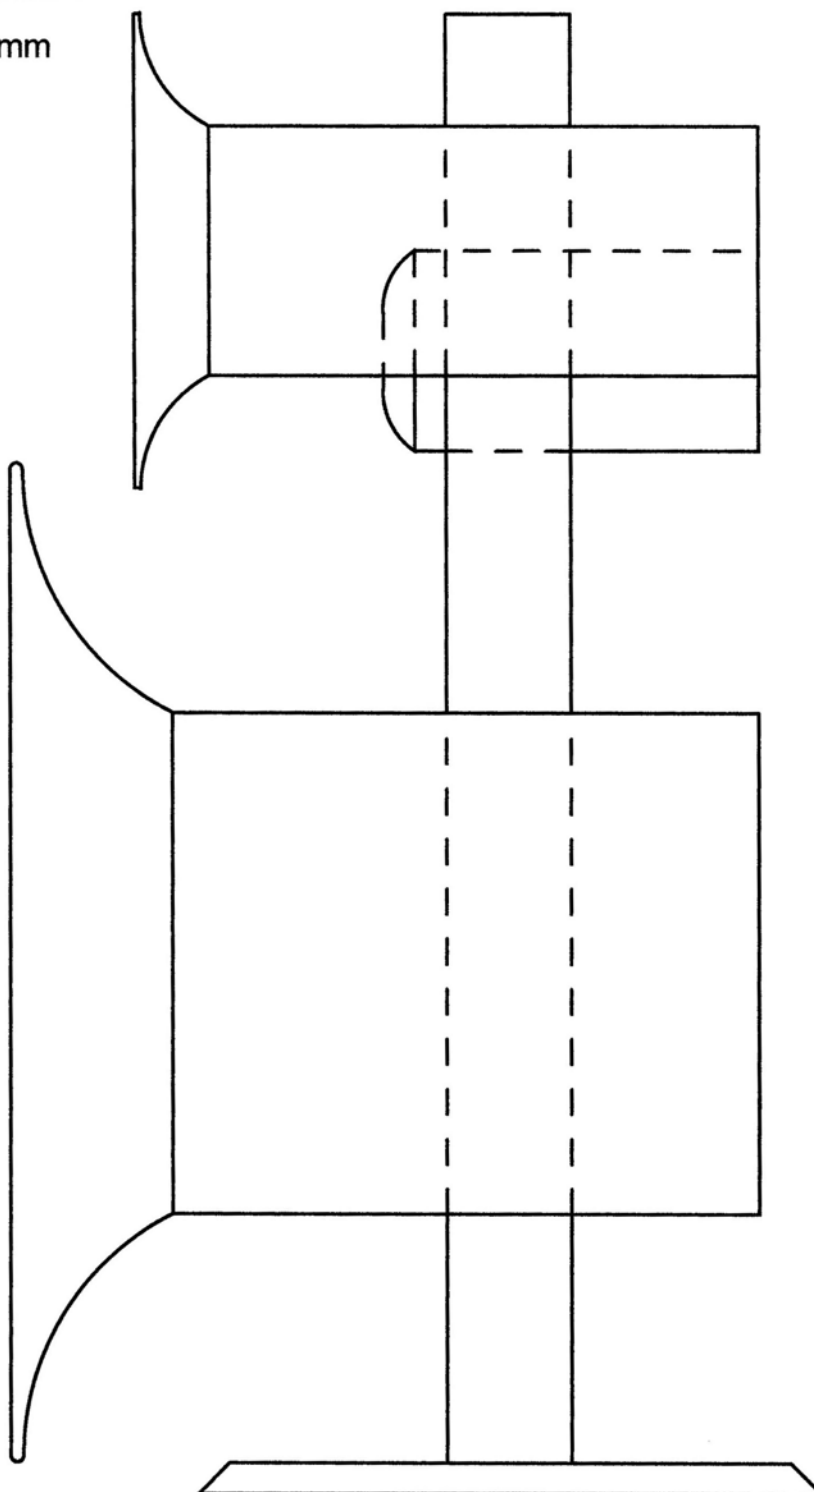

ORGON

Satelliten Version 1

höhe = 1200 mm

M = 1 : 5

© Martion Audiosysteme

ORGON - BÄSSE 2 und 4 π Variante

Frontansicht

M = 1 : 10 (alle Maße in mm)

© Martion Audiosysteme

ORGON

Satelliten Version 1

höhe = 1250 mm

M = 1 : 5

ORGON

Satelliten Version 2

höhe = 1400 mm

M = 1 : 5

ORGON

Kompakteste
Version
für Studios

M = 1 : 5
(alle Maße in mm)

ORGON - BASS **Liegend**

M = 1 : 10 (alle Maße in mm)

© Martion Audiosysteme

ORGON - BÄSSE 2 π Variante

Draufsicht
Mittige Wandaufstellung
M = 1 : 10 (alle Maße in mm)

ORGON - BÄSSE

4 π Variante

Draufsicht
Freie Raumaufstellung
M = 1 : 10 (alle Maße in mm)