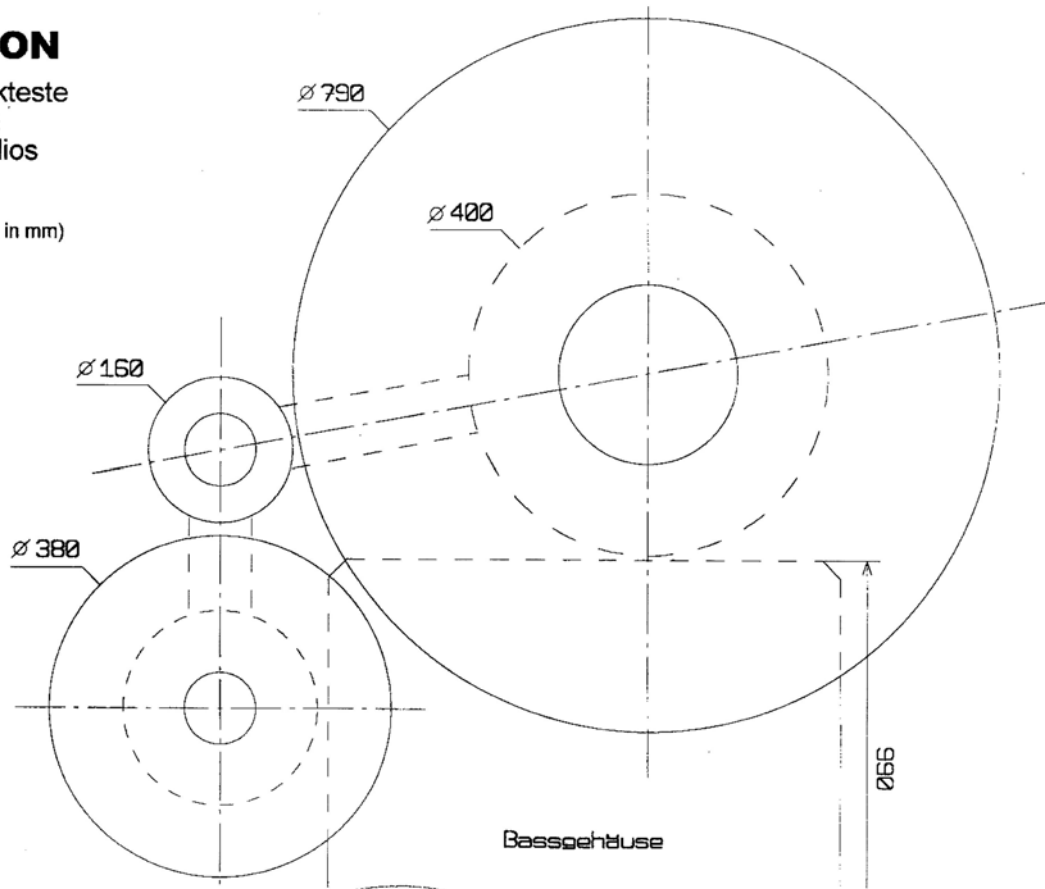

ORGON

Satelliten Version 1

höhe = 1200 mm

M = 1 : 5

© Martion Audiosysteme

ORGON - BÄSSE 2 und 4 π Variante

Frontansicht

M = 1 : 10 (alle Maße in mm)

© Martion Audiosysteme

ORGON

Satelliten Version 1

höhe = 1250 mm

M = 1 : 5

ORGON

Satelliten Version 2

höhe = 1400 mm

M = 1 : 5

ORGON

Kompakteste
Version
für Studios

M = 1 : 5
(alle Maße in mm)

ORGON - BASS **Liegend**

M = 1 : 10 (alle Maße in mm)

© Martion Audiosysteme

ORGON - BÄSSE 2 π Variante

Draufsicht
Mittige Wandaufstellung
M = 1 : 10 (alle Maße in mm)

ORGON - BÄSSE

4 π Variante

Draufsicht
Freie Raumaufstellung
M = 1 : 10 (alle Maße in mm)