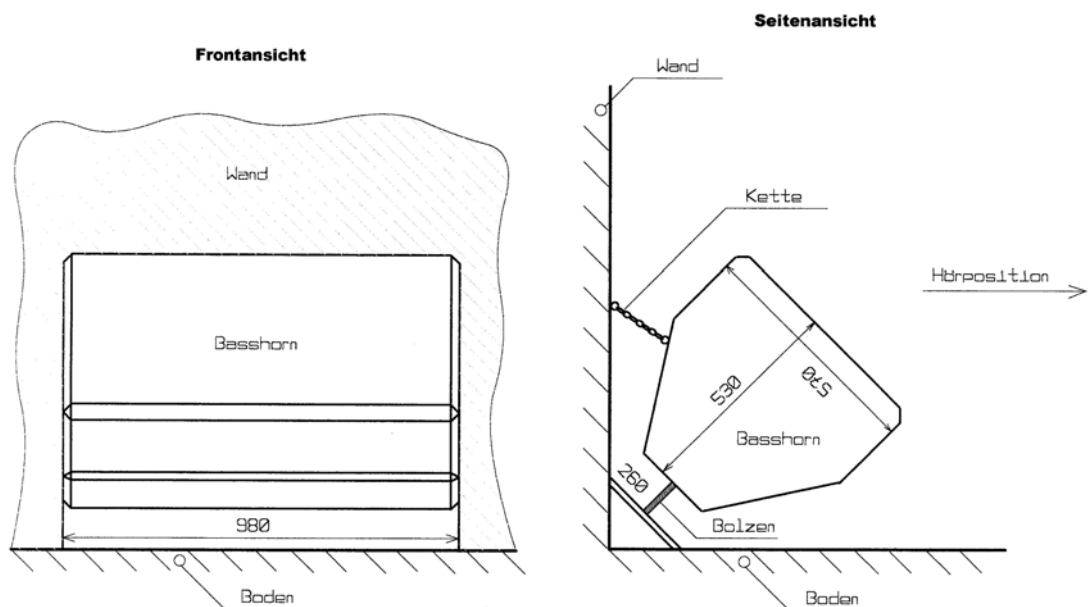

### ORGON

Satelliten Version 1

höhe = 1250 mm

M = 1 : 5

### ORGON

Satelliten Version 2

höhe = 1400 mm

M = 1 : 5

**ORGON**

Kompakteste  
Version  
für Studios

M = 1 : 5  
(alle Maße in mm)

**ORGON - BASS** **Liegend**

M = 1 : 10 (alle Maße in mm)

© Martion Audiosysteme

**ORGON - BÄSSE 2 π Variante**

Draufsicht  
Mittige Wandaufstellung  
M = 1 : 10 ( alle Maße in mm )

© Martion Audiosysteme

**ORGON - BÄSSE**

**4 π Variante**

Draufsicht  
Freie Raumaufstellung  
M = 1 : 10 ( alle Maße in mm )

© Martion Audiosysteme