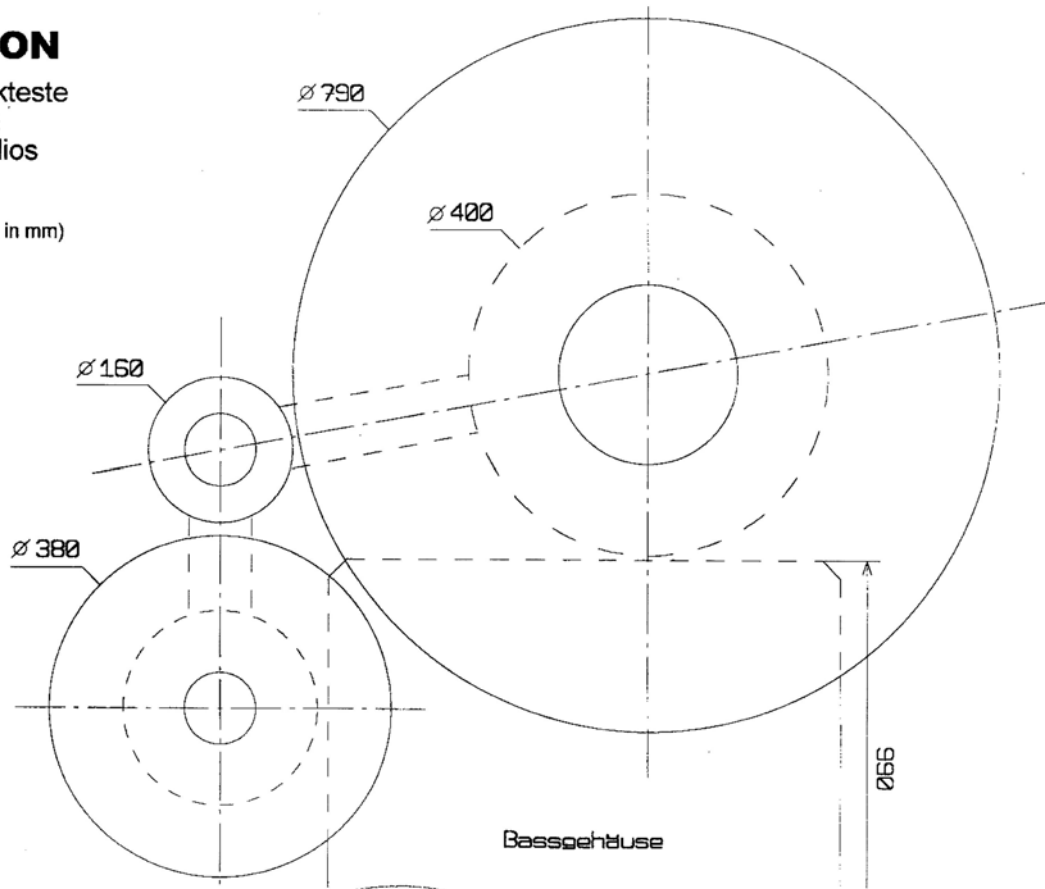

### ORGON

Satelliten Version 1

höhe = 1250 mm

M = 1 : 5

### ORGON

Satelliten Version 2

höhe = 1400 mm

M = 1 : 5

**ORGON**

Kompakteste  
Version  
für Studios

M = 1 : 5  
(alle Maße in mm)

**ORGON - BASS** **Liegend**

M = 1 : 10 (alle Maße in mm)

© Martion Audiosysteme

**ORGON - BÄSSE 2 π Variante**

Draufsicht  
Mittige Wandaufstellung  
M = 1 : 10 ( alle Maße in mm )

© Martion Audiosysteme

**ORGON - BÄSSE**

**4 π Variante**

Draufsicht  
Freie Raumaufstellung  
M = 1 : 10 ( alle Maße in mm )

© Martion Audiosysteme