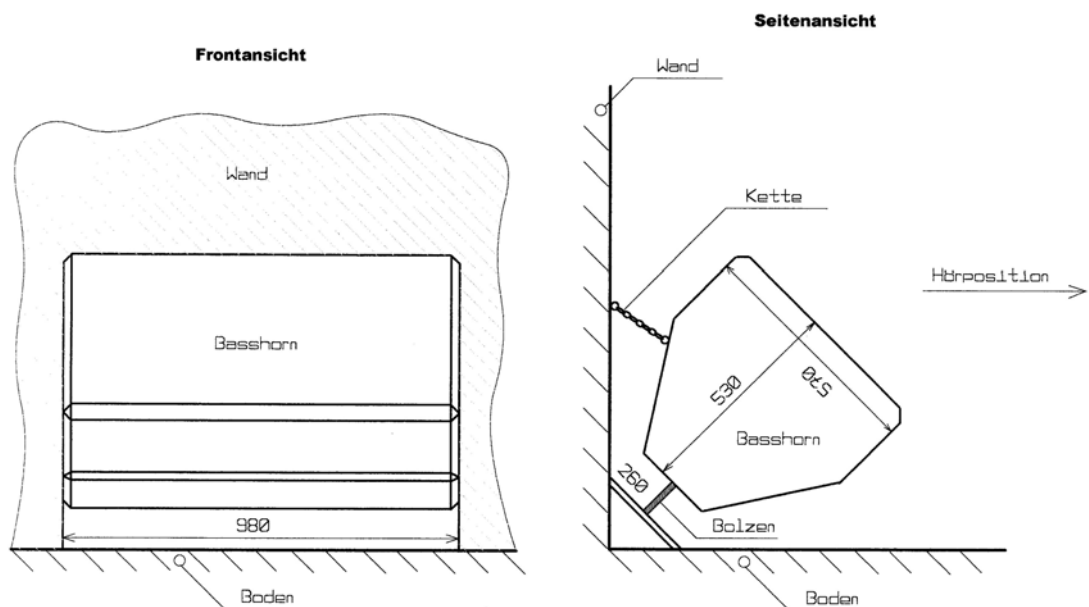

© Martion Audiosysteme

ORGON

Satelliten Version 1

höhe = 1250 mm

M = 1 : 5

ORGON

Satelliten Version 2

höhe = 1400 mm

M = 1 : 5

ORGON

Kompakteste
Version
für Studios

M = 1 : 5
(alle Maße in mm)

ORGON - BASS **Liegend**

M = 1 : 10 (alle Maße in mm)

© Martion Audiosysteme

ORGON - BÄSSE 2 π Variante

Draufsicht
Mittige Wandaufstellung
M = 1 : 10 (alle Maße in mm)

ORGON - BÄSSE

4 π Variante

Draufsicht
Freie Raumaufstellung
M = 1 : 10 (alle Maße in mm)