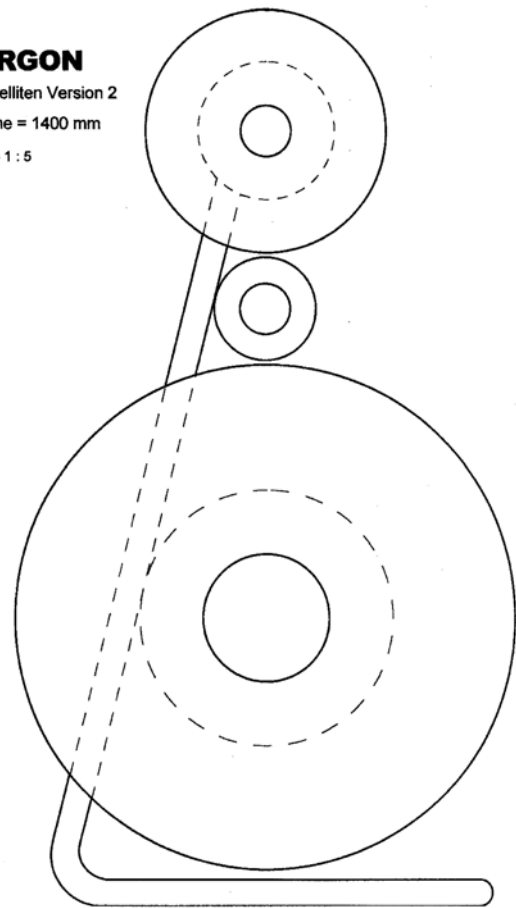

# ORGON

Satelliten Version 1

höhe = 1200 mm

M = 1 : 5

© Martion Audiosysteme

### ORGON

Satelliten Version 1

höhe = 1250 mm

M = 1 : 5

### ORGON

Satelliten Version 2

höhe = 1400 mm

M = 1 : 5

**ORGON**

Kompakteste  
Version  
für Studios

M = 1 : 5  
(alle Maße in mm)

**ORGON - BASS** **Liegend**

Draufsicht  
Freie Raumaufstellung  
M = 1 : 10 ( alle Maße in mm )

© Martion Audiosysteme