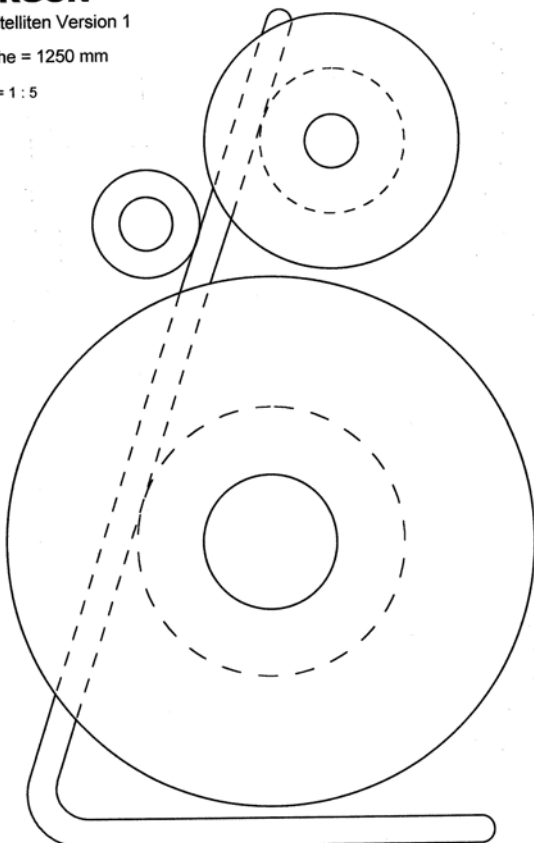

ORGON

Satelliten Version 1

höhe = 1200 mm

M = 1 : 5

© Martion Audiosysteme

ORGON - BÄSSE 2 und 4 π Variante

Frontansicht

M = 1 : 10 (alle Maße in mm)

© Martion Audiosysteme

ORGON

Satelliten Version 1

höhe = 1250 mm

M = 1 : 5

ORGON

Satelliten Version 2

höhe = 1400 mm

M = 1 : 5

ORGON

Kompakteste
Version
für Studios

M = 1 : 5
(alle Maße in mm)

ORGON - BASS **Liegend**

M = 1 : 10 (alle Maße in mm)

© Martion Audiosysteme

ORGON - BÄSSE 2 π Variante

Draufsicht
Mittige Wandaufstellung
M = 1 : 10 (alle Maße in mm)

ORGON - BÄSSE

4 π Variante

Draufsicht
Freie Raumaufstellung
M = 1 : 10 (alle Maße in mm)