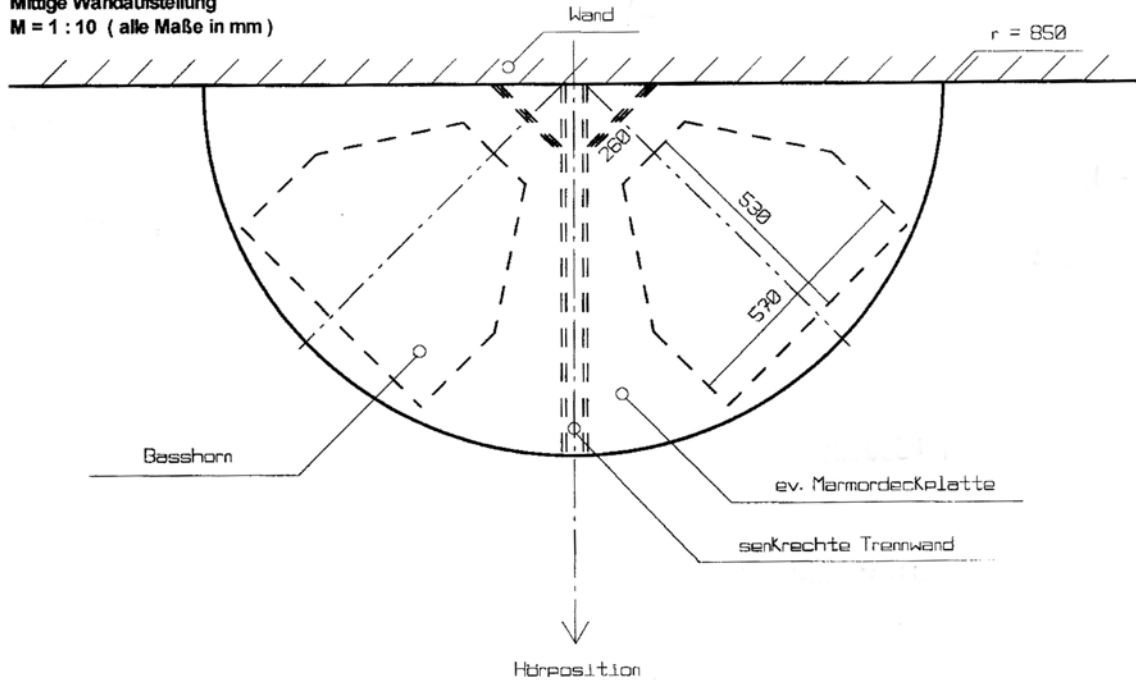

ORGON

Satelliten Version 1

höhe = 1200 mm

M = 1 : 5

© Martion Audiosysteme

ORGON - BÄSSE 2 und 4 π Variante

Frontansicht

M = 1 : 10 (alle Maße in mm)

© Martion Audiosysteme

ORGON

Satelliten Version 1

höhe = 1250 mm

M = 1 : 5

ORGON

Satelliten Version 2

höhe = 1400 mm

M = 1 : 5

ORGON

Kompakteste
Version
für Studios

M = 1 : 5
(alle Maße in mm)

ORGON - BASS **Liegend**

M = 1 : 10 (alle Maße in mm)

© Martion Audiosysteme

ORGON - BÄSSE 2 π Variante

Draufsicht
Mittige Wandaufstellung
M = 1 : 10 (alle Maße in mm)

ORGON - BÄSSE

4 π Variante

Draufsicht
Freie Raumaufstellung
M = 1 : 10 (alle Maße in mm)