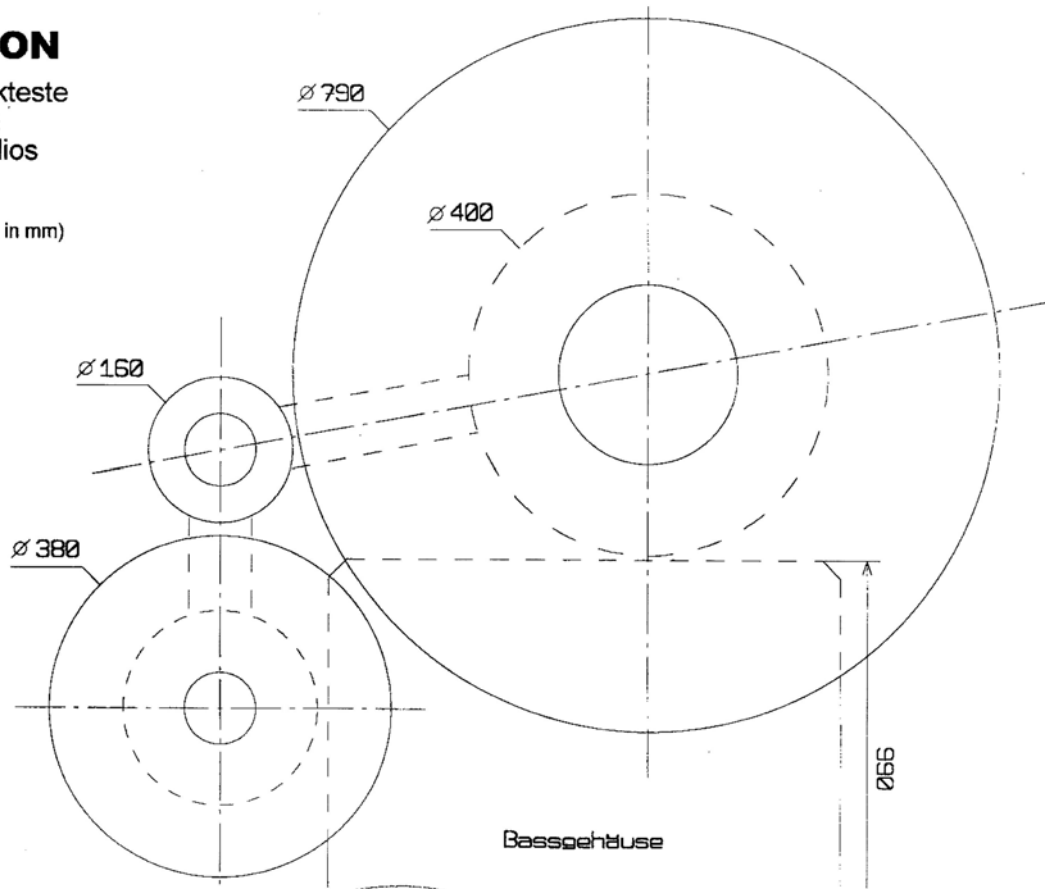

ORGON

Satelliten Version 1

höhe = 1200 mm

M = 1 : 5

© Martion Audiosysteme

ORGON - BÄSSE 2 und 4 π Variante

Frontansicht

M = 1 : 10 (alle Maße in mm)

© Martion Audiosysteme

ORGON

Satelliten Version 1

höhe = 1250 mm

M = 1 : 5

ORGON

Satelliten Version 2

höhe = 1400 mm

M = 1 : 5

ORGON

Kompakteste
Version
für Studios

M = 1 : 5
(alle Maße in mm)

ORGON - BASS **Liegend**

M = 1 : 10 (alle Maße in mm)

© Martion Audiosysteme

ORGON - BÄSSE 2 π Variante

Draufsicht
Mittige Wandaufstellung
M = 1 : 10 (alle Maße in mm)

© Martion Audiosysteme

ORGON - BÄSSE

4 π Variante

Draufsicht
Freie Raumaufstellung
M = 1 : 10 (alle Maße in mm)

© Martion Audiosysteme