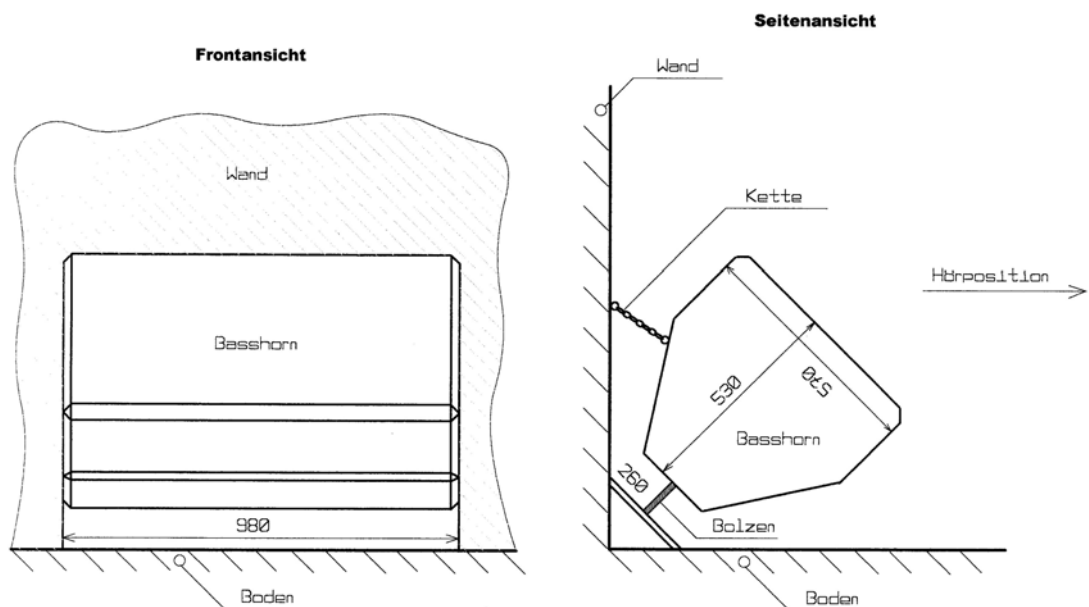

© Martion Audiosysteme

ORGON

Satelliten Version 1

höhe = 1250 mm

M = 1 : 5

ORGON

Satelliten Version 2

höhe = 1400 mm

M = 1 : 5

ORGON

Kompakteste
Version
für Studios

M = 1 : 5
(alle Maße in mm)

ORGON - BASS **Liegend**

M = 1 : 10 (alle Maße in mm)

© Martion Audiosysteme

ORGON - BÄSSE 2 π Variante

Draufsicht
Mittige Wandaufstellung
M = 1 : 10 (alle Maße in mm)

© Martion Audiosysteme

ORGON - BÄSSE

4 π Variante

Draufsicht
Freie Raumaufstellung
M = 1 : 10 (alle Maße in mm)

© Martion Audiosysteme