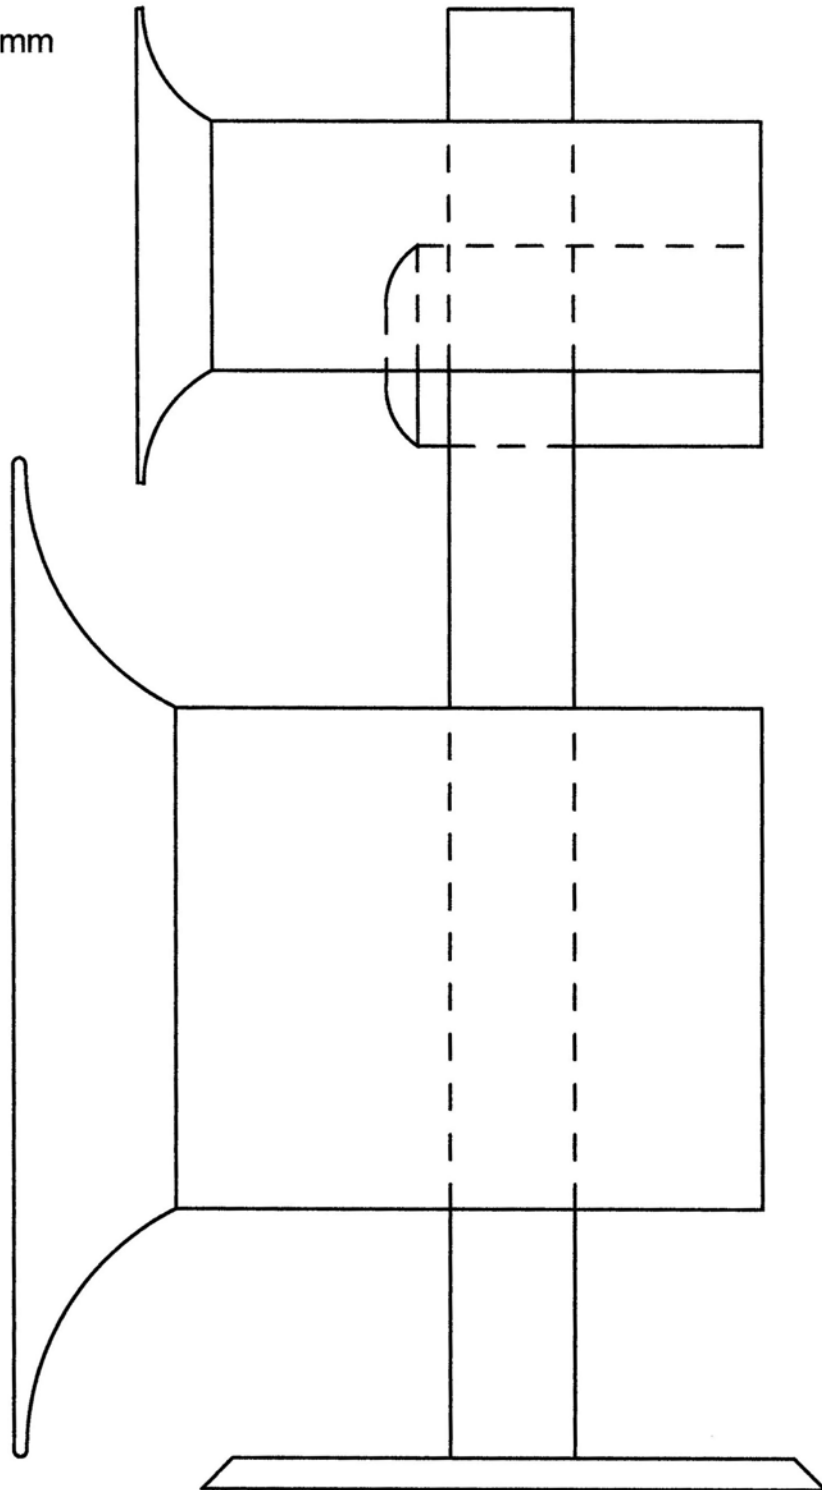

ORGON

Satelliten Version 1

höhe = 1200 mm

M = 1 : 5

© Martion Audiosysteme

ORGON - BÄSSE 2 und 4 π Variante

Frontansicht

M = 1 : 10 (alle Maße in mm)

© Martion Audiosysteme

ORGON

Satelliten Version 1

höhe = 1250 mm

M = 1 : 5

ORGON

Satelliten Version 2

höhe = 1400 mm

M = 1 : 5

ORGON

Kompakteste
Version
für Studios

M = 1 : 5
(alle Maße in mm)

ORGON - BASS **Liegend**

M = 1 : 10 (alle Maße in mm)

© Martion Audiosysteme

ORGON - BÄSSE 2 π Variante

Draufsicht
Mittige Wandaufstellung
M = 1 : 10 (alle Maße in mm)

© Martion Audiosysteme

ORGON - BÄSSE

4 π Variante

Draufsicht
Freie Raumaufstellung
M = 1 : 10 (alle Maße in mm)

© Martion Audiosysteme