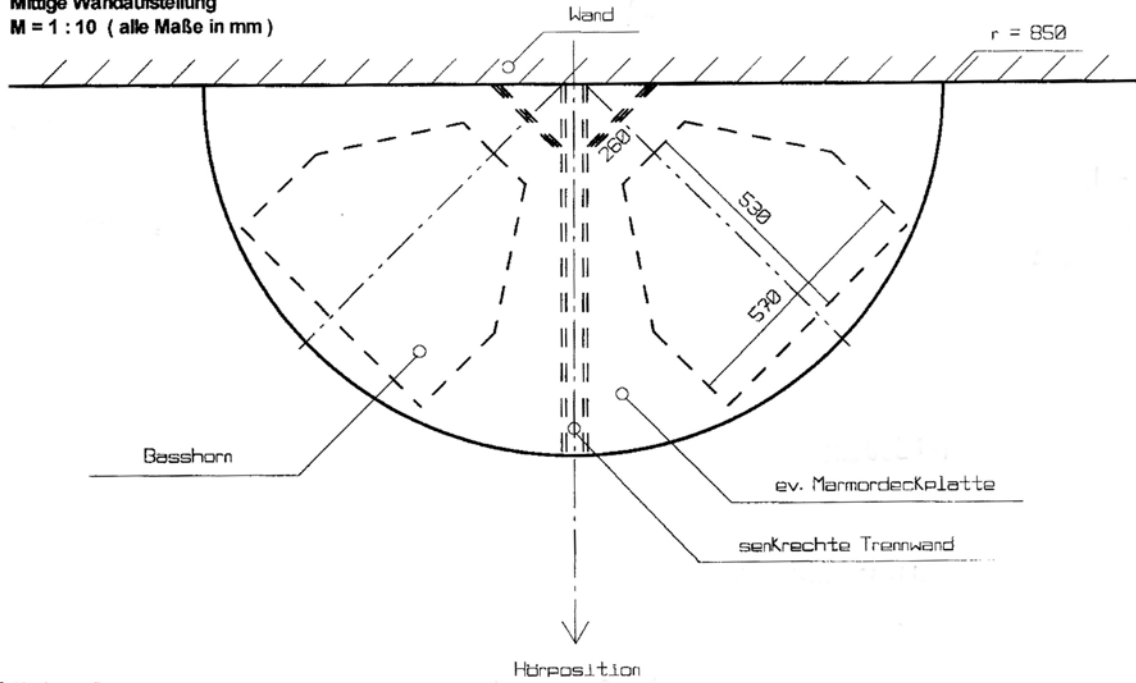

ORGON

Satelliten Version 1

höhe = 1200 mm

M = 1 : 5

© Martion Audiosysteme

ORGON - BÄSSE 2 und 4 π Variante

Frontansicht

M = 1 : 10 (alle Maße in mm)

© Martion Audiosysteme

ORGON

Satelliten Version 1

höhe = 1250 mm

M = 1 : 5

ORGON

Satelliten Version 2

höhe = 1400 mm

M = 1 : 5

ORGON

Kompakteste
Version
für Studios

M = 1 : 5
(alle Maße in mm)

ORGON - BASS **Liegend**

M = 1 : 10 (alle Maße in mm)

© Martion Audiosysteme

ORGON - BÄSSE 2 π Variante

Draufsicht
Mittige Wandaufstellung
M = 1 : 10 (alle Maße in mm)

© Martion Audiosysteme

ORGON - BÄSSE

4 π Variante

Draufsicht
Freie Raumaufstellung
M = 1 : 10 (alle Maße in mm)

© Martion Audiosysteme