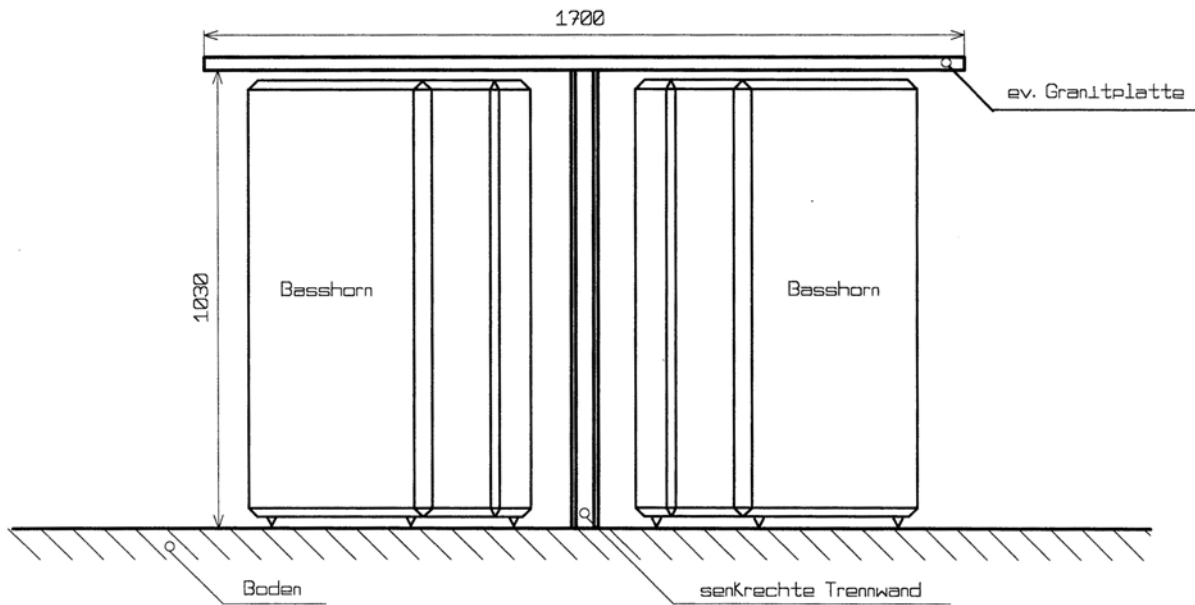

ORGON

Satelliten Version 1

höhe = 1200 mm

M = 1 : 5

© Martion Audiosysteme

ORGON - BÄSSE 2 und 4 π Variante

Frontansicht

M = 1 : 10 (alle Maße in mm)

© Martion Audiosysteme

ORGON

Satelliten Version 1

höhe = 1250 mm

M = 1 : 5

ORGON

Satelliten Version 2

höhe = 1400 mm

M = 1 : 5

ORGON

Kompakteste
Version
für Studios

M = 1 : 5
(alle Maße in mm)

ORGON - BASS **Liegend**

M = 1 : 10 (alle Maße in mm)

© Martion Audiosysteme

ORGON - BÄSSE 2 π Variante