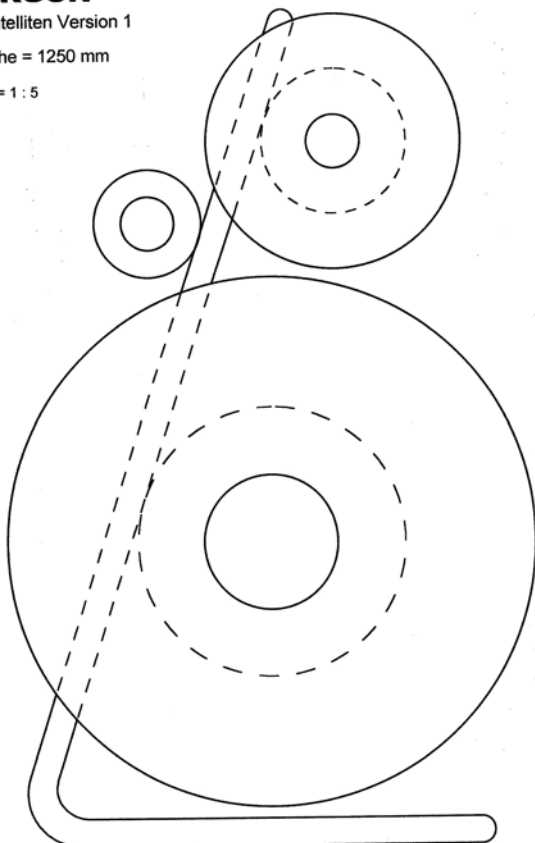

ORGON

Satelliten Version 1

höhe = 1200 mm

M = 1 : 5

© Martion Audiosysteme

ORGON - BÄSSE 2 und 4 π Variante

Frontansicht

M = 1 : 10 (alle Maße in mm)

© Martion Audiosysteme

ORGON

Satelliten Version 1

höhe = 1250 mm

M = 1 : 5

ORGON

Satelliten Version 2

höhe = 1400 mm

M = 1 : 5

ORGON

Kompakteste
Version
für Studios

M = 1 : 5
(alle Maße in mm)

ORGON - BASS **Liegend**

M = 1 : 10 (alle Maße in mm)

© Martion Audiosysteme

ORGON - BÄSSE 2 π Variante

Draufsicht
Mittige Wandaufstellung
M = 1 : 10 (alle Maße in mm)

© Martion Audiosysteme

ORGON - BÄSSE

4 π Variante

Draufsicht
Freie Raumaufstellung
M = 1 : 10 (alle Maße in mm)

© Martion Audiosysteme