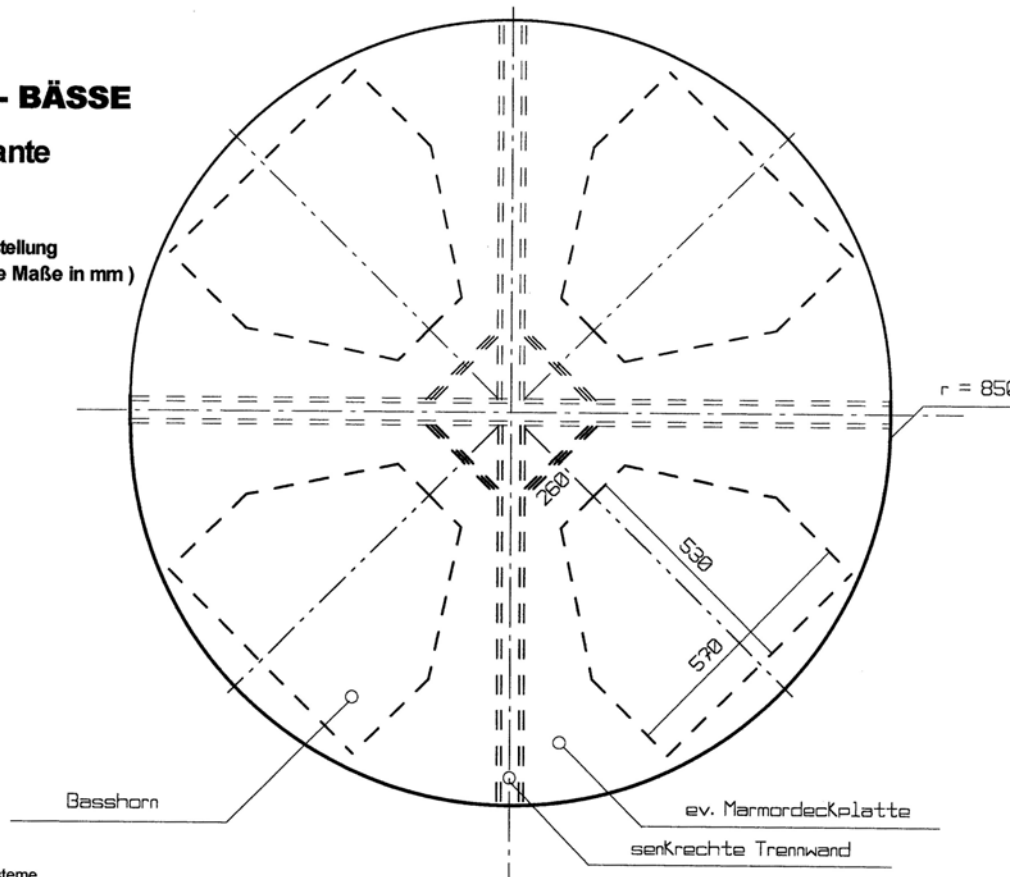

ORGON

Satelliten Version 1

höhe = 1200 mm

M = 1 : 5

© Martion Audiosysteme

ORGON - BÄSSE 2 und 4 π Variante

Frontansicht

M = 1 : 10 (alle Maße in mm)

© Martion Audiosysteme

ORGON

Satelliten Version 1

höhe = 1250 mm

M = 1 : 5

ORGON

Satelliten Version 2

höhe = 1400 mm

M = 1 : 5

ORGON

Kompakteste
Version
für Studios

M = 1 : 5
(alle Maße in mm)

ORGON - BASS **Liegend**

M = 1 : 10 (alle Maße in mm)

© Martion Audiosysteme

ORGON - BÄSSE 2 π Variante

Draufsicht
Mittige Wandaufstellung
M = 1 : 10 (alle Maße in mm)

© Martion Audiosysteme

ORGON - BÄSSE

4 π Variante

Draufsicht
Freie Raumaufstellung
M = 1 : 10 (alle Maße in mm)

© Martion Audiosysteme