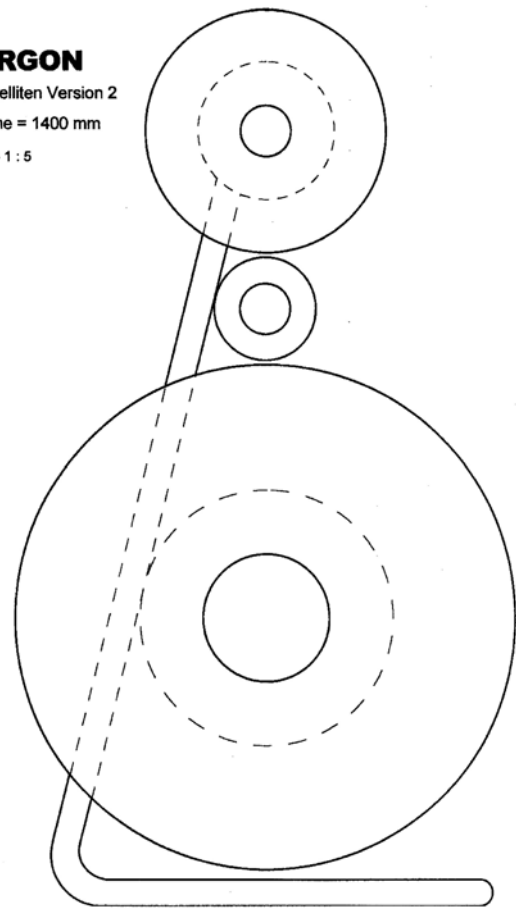

ORGON

Satelliten Version 1

höhe = 1200 mm

M = 1 : 5

© Martion Audiosysteme

ORGON - BÄSSE 2 und 4 π Variante

Frontansicht

M = 1 : 10 (alle Maße in mm)

© Martion Audiosysteme

ORGON

Satelliten Version 1

höhe = 1250 mm

M = 1 : 5

ORGON

Satelliten Version 2

höhe = 1400 mm

M = 1 : 5

ORGON

Kompakteste
Version
für Studios

M = 1 : 5
(alle Maße in mm)

ORGON - BASS **Liegend**

M = 1 : 10 (alle Maße in mm)

© Martion Audiosysteme

ORGON - BÄSSE 2 π Variante

Draufsicht
Mittige Wandaufstellung
M = 1 : 10 (alle Maße in mm)

© Martion Audiosysteme

ORGON - BÄSSE

4 π Variante

Draufsicht
Freie Raumaufstellung
M = 1 : 10 (alle Maße in mm)

© Martion Audiosysteme